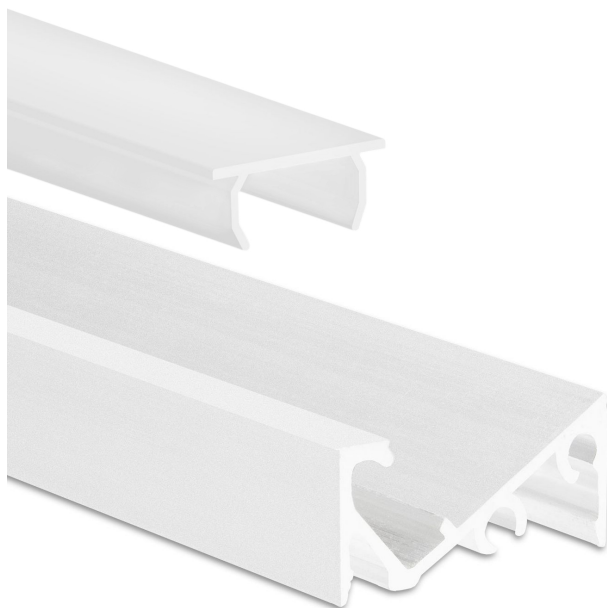

Panoramica

Profilo LED 42° bianco + cover opale

Codice prodotto: G108123173+G108600106-2

Opzioni

Unità di imballaggio

Profilo 2m

Descrizione

Profilo sottopensile in alluminio, colore bianco, dimensioni 21 x 9,89 mm, lunghezza 2m, angolo di emissione 42°, copertura opale inclusa; larghezza massima della striscia LED 6 mm