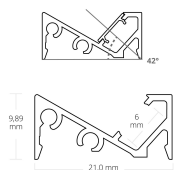

Panoramica

Profilo LED 42° bianco + cover opale

Codice prodotto: G108123173+G108600106-2

Opzioni

Unità di imballaggio

Profilo 2m

Descrizione

Profilo sottopensile in alluminio, colore bianco, dimensioni 21 x 9,89 mm, lunghezza 2m, angolo di emissione 42°, copertura opale inclusa; larghezza massima della striscia LED 6 mm