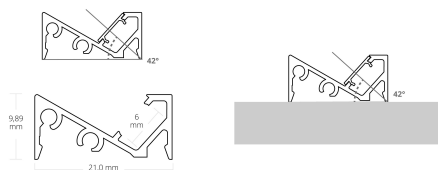

Panoramica

Profilo LED 42° nero + cover opale

Codice prodotto: G108123172+G108600106-2

Opzioni

Unità di imballaggio

Profilo 2m

Descrizione

Profilo sottopensile in alluminio, colore nero, dimensioni 21 × 9,89 mm, lunghezza 2m, angolo di emissione 42°, copertura opale inclusa; larghezza massima della striscia LED 6 mm