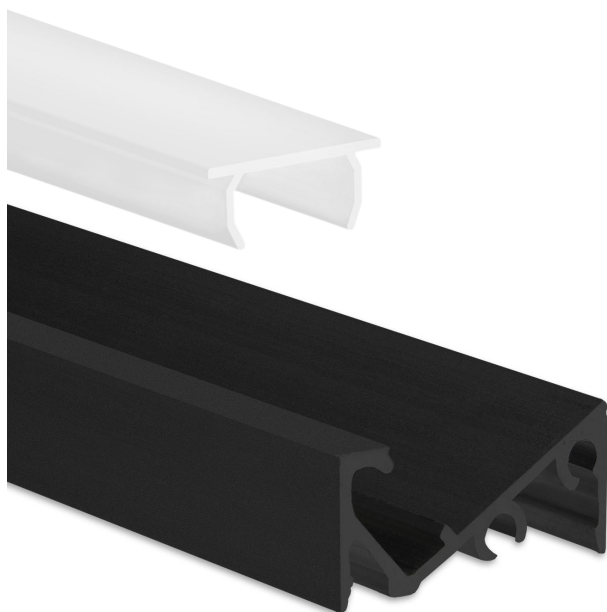

Panoramica

Profilo LED 42° nero + cover opale

Codice prodotto: G108123172+G108600106-2

Opzioni

Unità di imballaggio

Profilo 2m

Descrizione

Profilo sottopensile in alluminio, colore nero, dimensioni 21 × 9,89 mm, lunghezza 2m, angolo di emissione 42°, copertura opale inclusa; larghezza massima della striscia LED 6 mm