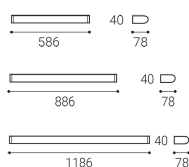

Panoramica

Luce a specchio a LED cromata IP44

Codice prodotto: L484070555

Opzioni

Dimensioni

L.59cm

L.89cm

L.119cm

Descrizione

Lampada LED per specchio semicircolare in alluminio, colore cromo, LED integrato 12W - 960lm, temperatura di colore regolabile CCT 3000K/4000K, grado di protezione IP44, CRI90, dimensioni 586 x 78 x 40 mm