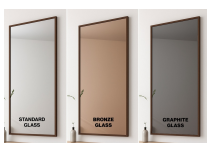

### Specchio cosmetico integrato

senza specchio zoom

con specchio zoom Ø15cm

con specchio zoom Ø20cm

## Descrizione

Specchio arretrato con cornice in metallo. Classe di protezione IP44.

Colori standard della cornice: nero opaco verniciato a polvere, bianco opaco verniciato a polvere, oro opaco verniciato a polvere, rame e Gunmetal.