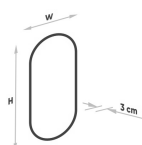

Vetro

Vetro standard 4mm

Dokument erstellt am 03.04.2026.

Dieses Dokument wurde automatisch generiert. Technische Änderungen vorbehalten. Alle Angaben ohne Gewähr.

* Tutti i prezzi escl. IVA più spese di spedizione ed eventuali spese di spedizione, se non diversamente indicato.