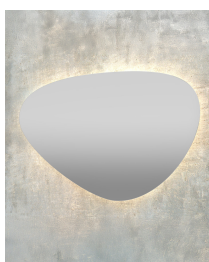

Panoramica

Specchio LED forma asimmetrica - illuminazione indiretta

Codice prodotto: K15NATA.67

Opzioni

Dimensioni

80 x H.53cm

100 x H.66cm

120 x H.79cm