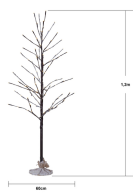

Panoramica

Albero LED 120cm IP44

Codice prodotto: B22860-84

Descrizione

Albero LED in rete metallica, colore marrone, altezza 120 cm, larghezza Ø60 cm, grado di protezione IP44, cavo di alimentazione 5 m con spina, colore luce bianco caldo 2500K, confezione da 4 pezzi