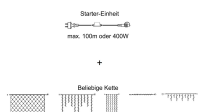

Panoramica

Systema LED PRO unità di avviamento

Codice prodotto: B22465-28

Starter-Einheit

Descrizione

Unità di avviamento per Systema LED PRO con spina Schuko, max. 400W o 100m, colore cavo nero, lunghezza 1,8m