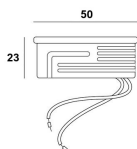

Panoramica

Modulo LED 4,9W 500lm CCT 65° dimmerabile

Codice prodotto: L406179

4,9W