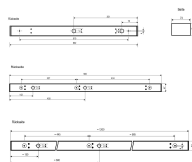

Panoramica

Lampada a specchio a LED Nera CCT

Codice prodotto: E04SL44120925

Opzioni

Dimensioni

60cm

90cm

120cm

Descrizione

Lampada a specchio LED in alluminio, diffusore opale, regolabile direttamente sulla lampada: potenza 10W/13W/19W e temperatura colore 3000K/4000K/5700K, 1050lm-2280lm, dimensioni 600 x 73 x 47 mm, grado di protezione IP44