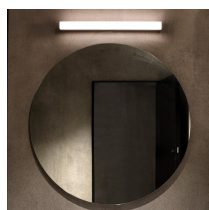

Panoramica

Lampada a specchio a LED Bianca CCT

Codice prodotto: E04SL44120125

Opzioni

Dimensioni

60cm

90cm

120cm

Descrizione

Lampada a specchio LED in alluminio, diffusore opale, regolabile direttamente sulla lampada: potenza 10W/13W/19W e temperatura colore 3000K/4000K/5700K, 1050lm-2280lm, dimensioni 600 x 73 x 47 mm, grado di protezione IP44