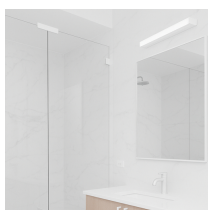

Panoramica

Lampada a specchio a LED Bianca CCT

Codice prodotto: E04SL44120125

Opzioni

Dimensioni

60cm

90cm

120cm

Descrizione

Lampada a specchio LED in alluminio, diffusore opale, regolabile direttamente sulla lampada: potenza 10W/13W/19W e temperatura colore 3000K/4000K/5700K, 1050lm-2280lm, dimensioni 600 x 73 x 47 mm, grado di protezione IP44