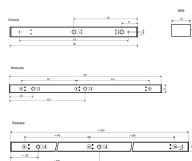

Panoramica

Lampada a specchio a LED Bianca CCT

Codice prodotto: E04SL44120125

Opzioni

Dimensioni

60cm

90cm

120cm

Descrizione

Lampada a specchio LED in alluminio, diffusore opale, regolabile direttamente sulla lampada: potenza 10W/13W/19W e temperatura colore 3000K/4000K/5700K, 1050lm-2280lm, dimensioni 600 x 73 x 47 mm, grado di protezione IP44