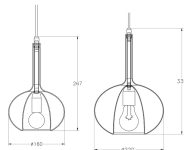

Panoramica

Lampada a sospensione in vetro nero

Codice prodotto: F203787-59-126+C11KRM83FCVN

Opzioni

Dimensioni

Ø16cm

Ø22cm

Descrizione

Lampada a sospensione in vetro con rosone nero, portalampana 1x E14, cavo trasparente, lampadina non inclusa, dimensioni Ø160 x 265 mm

Informazioni sul prodotto

Colore:

Antracite / grigio

Dokument erstellt am 31.05.2026.