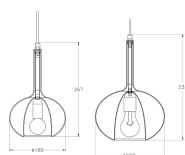

Panoramica

Lampada a sospensione in vetro oro

Codice prodotto: F203787-59-189+C11KRM83FCVBO

Opzioni

Dimensioni

Ø16cm

Ø22cm

Descrizione

Lampada a sospensione in vetro con rosone bianco, portalampana 1x E14, cavo trasparente, lampadina non inclusa, dimensioni Ø160 x 265 mm

Informazioni sul prodotto

Colore:

Oro / ottone / brass