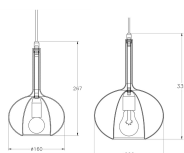

### Dimensioni

Ø16cm

Ø22cm

## Descrizione

Lampada a sospensione in vetro con rosone bianco, portalampana 1x E14, cavo trasparente, lampadina non inclusa, dimensioni Ø160 x 265 mm