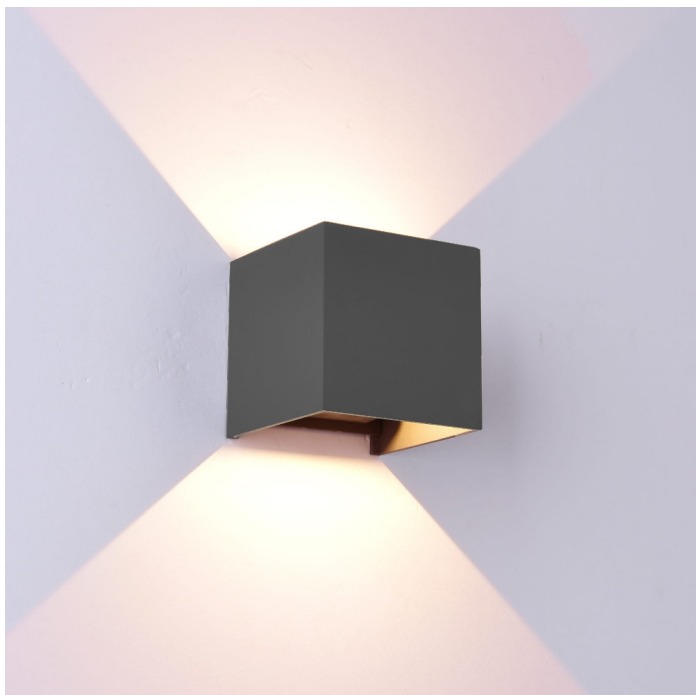

Panoramica

Applique LED cubo antracite

Codice prodotto: M176520

Opzioni

Colore della luce

2700K

3000K

Dimmerabile

non dimmerabile

dimmerabile TRIAC

Descrizione

Lampada LED da esterno a cubo, colore antracite, incl. LED 12W - 1100 lm - 3000K, angolo di luce regolabile individualmente, dimensioni 100 × 100 × 100 mm, classe di protezione IP54, non dimmerabile