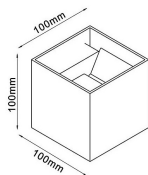

non dimmerabile

dimmerabile TRIAC

Descrizione

Lampada LED da esterno a cubo, colore antracite, incl. LED 12W - 1100 lm - 3000K, angolo di luce regolabile individualmente, dimensioni 100 × 100 × 100 mm, classe di protezione IP54, non dimmerabile