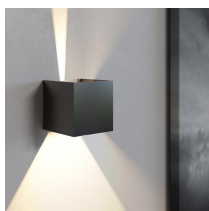

Panoramica

Applique LED cubo antracite

Codice prodotto: M176520

Opzioni

Colore della luce

2700K

3000K

Dimmerabile

non dimmerabile

dimmerabile TRIAC

Descrizione

Lampada LED da esterno a cubo, colore antracite, incl. LED 12W - 1100 lm - 3000K, angolo di luce regolabile individualmente, dimensioni 100 × 100 × 100 mm, classe di protezione IP54, non dimmerabile