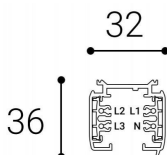

Panoramica

Binario 3PH nero

Codice prodotto: L486360103

Opzioni

Dimensioni

2m-Schiene

3m-Schiene

Descrizione

Binario elettrico trifase bianco, dimensioni 32 x 36 mm, lunghezza 2m

Informazioni sul prodotto

Colore:

Nero

Dokument erstellt am 31.05.2026.

Dieses Dokument wurde automatisch generiert. Technische Änderungen vorbehalten. Alle Angaben ohne Gewähr.