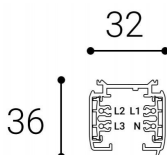

Panoramica

Binario 3PH bianco

Codice prodotto: L486360101

Opzioni

Dimensioni

2m-Schiene

3m-Schiene

Descrizione

Binario elettrico trifase bianco, dimensioni 32 x 36 mm, lunghezza 2m

Informazioni sul prodotto

Colore:

Bianco

Dokument erstellt am 02.04.2026.

Dieses Dokument wurde automatisch generiert. Technische Änderungen vorbehalten. Alle Angaben ohne Gewähr.