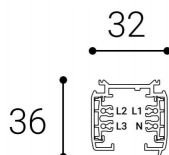

Panoramica

Binario 3PH bianco

Codice prodotto: L486360101

Opzioni

Dimensioni

2m-Schiene

3m-Schiene

Descrizione

Binario elettrico trifase bianco, dimensioni 32 x 36 mm, lunghezza 2m

Informazioni sul prodotto

Colore:

Bianco

Dokument erstellt am 31.05.2026.

Dieses Dokument wurde automatisch generiert. Technische Änderungen vorbehalten. Alle Angaben ohne Gewähr.