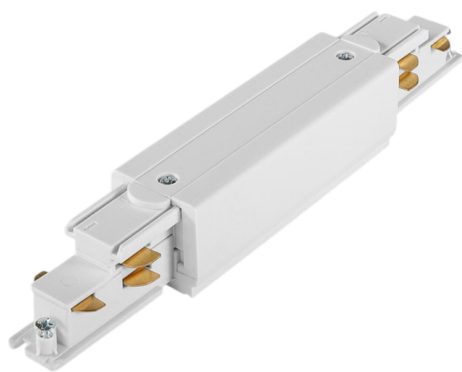

Panoramica

Alimentazione centrale 3PH DALI

Codice prodotto: L487360501

Descrizione

Alimentazione centrale DALI per binario elettrico trifase DALI, colore bianco

Informazioni sul prodotto

Colore:

Bianco