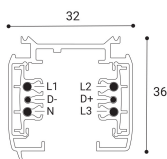

Panoramica

Binario 3PH DALI bianco

Codice prodotto: L487360101

Opzioni

Dimensioni

2m-Schiene

3m-Schiene

Descrizione

Binario elettrico a 3 fasi dimmerabile DALI, dimensioni 32 x 36 mm, lunghezza 2m

Informazioni sul prodotto

Colore:

Bianco

Dokument erstellt am 31.05.2026.

Dieses Dokument wurde automatisch generiert. Technische Änderungen vorbehalten. Alle Angaben ohne Gewähr.