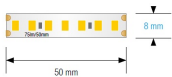

4000K

Unità di imballaggio

Bobina 5m

Bobina 25m

Bobina 50m

24V

IP20

Descrizione

Striscia LED 24Vdc, 9,6W/m, 1300lm/m, 160LED/m, CRI90, IP20. Durata: 54.000h. Sezionabile ogni 50mm. Larghezza: 8mm.

Informazioni sul prodotto

Schutzklasse:	IP20
Spannung:	24V