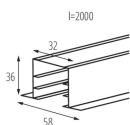

Panoramica

Binario 3PH da incasso bianco 2m

Codice prodotto: K0435800

Descrizione

Binario trifase da incasso, colore bianco, dimensioni 58 x 36 x 2000 mm

Informazioni sul prodotto

Colore:

Bianco