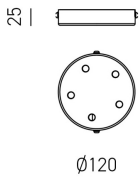

Panoramica

Rosone Ø12 5 fiamme

Codice prodotto: G01GSOB51

Descrizione

Rosone a 5 luci per lampade a sospensione, colore nero, dimensioni Ø120 x H.25 mm

Informazioni sul prodotto

Colore:

Nero