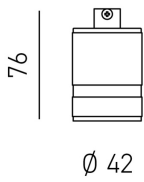

Panoramica

Portalampada E27 ottone

Codice prodotto: G01GSOP92

Descrizione

Attaco/Portalampada E27 in metallo, colore ottone, dimensioni Ø42 x 76 mm

Informazioni sul prodotto

Colore:

Oro / ottone / brass