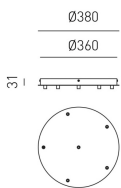

Panoramica

Rosone 6-fiamme Ø38 ottone

Codice prodotto: G01FOFB06

Descrizione

Rosone rotondo in metallo, 6 uscite, colore ottone, dimensioni Ø380 x 31 mm

Informazioni sul prodotto

Colore:

Oro / ottone / brass