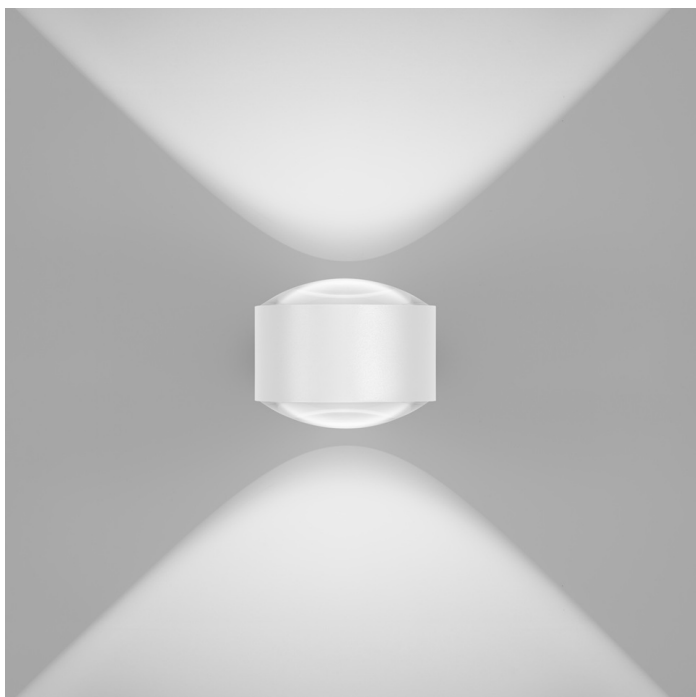

Panoramica

Applique LED con lente in vetro IP65 bianco

Codice prodotto: E29D2027

Opzioni

Colore della luce

2700K

3000K

Descrizione

Applique LED 2x4,2 W, CRI>90, 2x620lm, con ottica a lente in vetro di alta qualità, bianco opaco, grado di protezione IP65, dimmerabile TRIAC. Corpo in alluminio massiccio, per illuminazione diretta e indiretta, adatta per uso interno ed esterno.