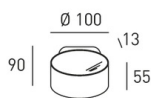

Panoramica

Applique LED con lente in vetro IP65 bianco

Codice prodotto: E29D2027

Opzioni

Colore della luce

2700K

3000K

Descrizione

Applique LED 2x4,2 W, CRI>90, 2x620lm, con ottica a lente in vetro di alta qualità, bianco opaco, grado di protezione IP65, dimmerabile TRIAC. Corpo in alluminio massiccio, per illuminazione diretta e indiretta, adatta per uso interno ed esterno.