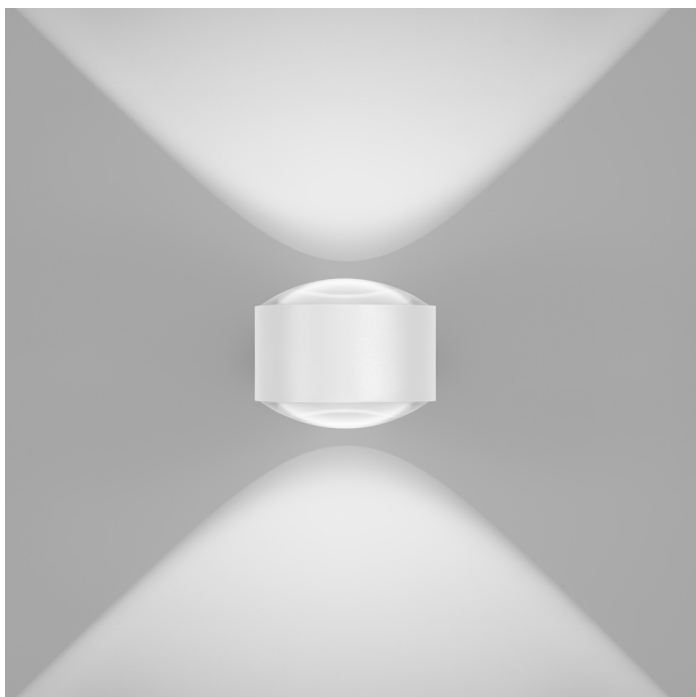

Panoramica

Applique LED con lente in vetro IP65 bianco

Codice prodotto: E29D2029

Opzioni

Colore della luce

2700K

3000K

Descrizione

Applique LED 2x4,2 W, CRI>90, 2x620lm, con ottica a lente in vetro di alta qualità, bianco opaco, grado di protezione IP65, dimmerabile TRIAC. Corpo in alluminio massiccio, per illuminazione diretta e indiretta, adatta per uso interno ed esterno.