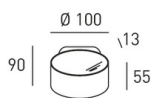

Panoramica

Applique LED con lente in vetro IP65 bianco

Codice prodotto: E29D2029

Opzioni

Colore della luce

2700K

3000K

Descrizione

Applique LED 2x4,2 W, CRI>90, 2x620lm, con ottica a lente in vetro di alta qualità, bianco opaco, grado di protezione IP65, dimmerabile TRIAC. Corpo in alluminio massiccio, per illuminazione diretta e indiretta, adatta per uso interno ed esterno.