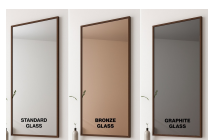

Panoramica

Specchio LED forma blob - indiretto

Codice prodotto: K15AVEA.61

Opzioni

Dimensioni

100 x H.55cm

120 x H.66cm

Emissione di luce

Solo emissione indiretta

Colore della luce

2700K

3000K

4000K

Interruttore

senza interruttore touch

con interruttore touch

Vetro standard 4mm

Vetro fumè 4mm

Vetro bronzo 4mm

Descrizione

Specchio LED forma blob senza cornice con retroilluminazione - grado di protezione IP44.
Striscia LED COB da 24V di alta qualità (senza puntini - nessun punto LED visibile!) con driver LED integrato.
Opzionale: interruttore touch, riscaldamento dello specchio, colore speciale della cornice (colori RAL), colore della luce speciale (2700K, RGB), vetro fumé (vetro nero), specchio per il trucco integrato, orologio digitale integrato,