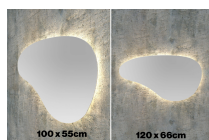

Panoramica

Specchio LED forma blob - indiretto

Codice prodotto: K15AVEA.61

Opzioni

Dimensioni

100 x H.55cm

120 x H.66cm

Emissione di luce

Anti-appannamento

senza tappetino riscaldante

con tappetino riscaldante

Specchio cosmetico integrato

senza specchio zoom

con specchio zoom Ø15cm

con specchio zoom Ø20cm

Vetro

Vetro standard 4mm

Vetro fumè 4mm

Vetro bronzo 4mm

Descrizione

Specchio LED forma blob senza cornice con retroilluminazione - grado di protezione IP44.
Striscia LED COB da 24V di alta qualità (senza puntini - nessun punto LED visibile!) con driver LED integrato.
Opzionale: interruttore touch, riscaldamento dello specchio, colore speciale della cornice (colori RAL), colore della luce speciale (2700K, RGB), vetro fumé (vetro nero), specchio per il trucco integrato, orologio digitale integrato,