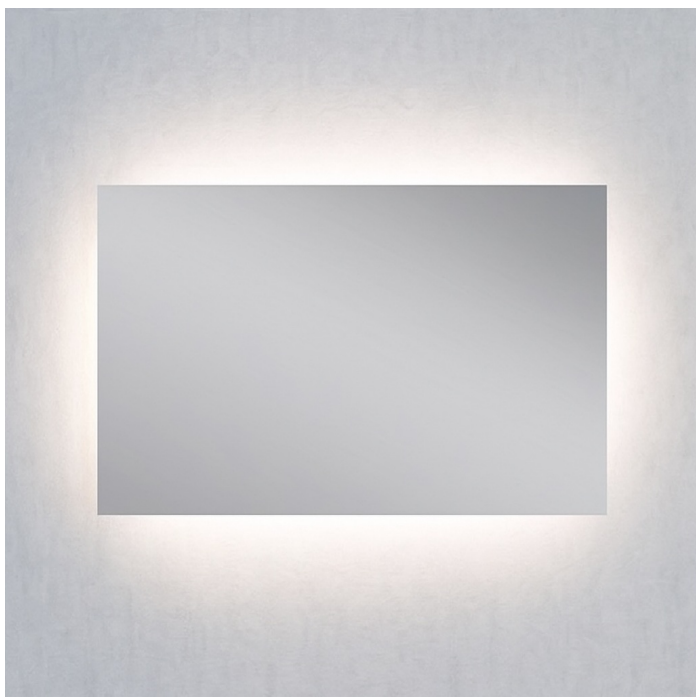

Panoramica

Specchio LED rettangolare senza cornice - indiretto

Codice prodotto: K15STELLA.25

Opzioni

Dimensioni

50 x H.70cm

60 x H.70cm

80 x H.70cm

90 x H.70cm

100 x H.70cm

120 x H.70cm

Emissione di luce

Solo emissione indiretta

Colore della luce

2700K

3000K