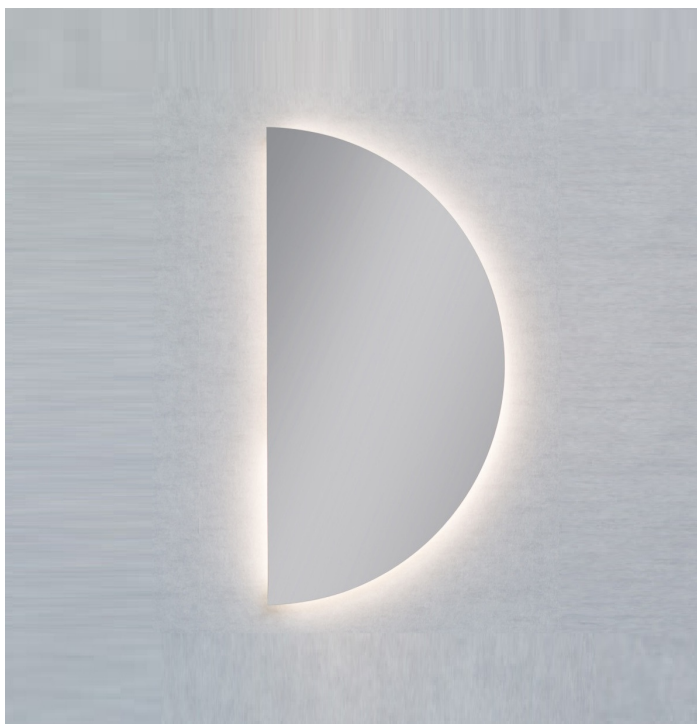

Panoramica

Specchio LED Mezzaluna senza cornice - indiretto

Codice prodotto: K15DEMI.181

Opzioni

Dimensioni

50 x H.100cm

60 x H.120cm

70 x H.140cm