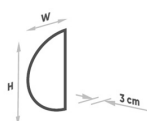

Panoramica

Specchio LED Mezzaluna senza cornice - indiretto

Codice prodotto: K15DEMI.181

Opzioni

Dimensioni

50 x H.100cm

60 x H.120cm

70 x H.140cm