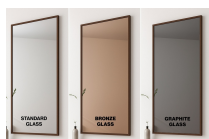

Panoramica

Specchio LED Mezzaluna senza cornice - indiretto

Codice prodotto: K15DEMI.181

Opzioni

Dimensioni

50 x H.100cm

60 x H.120cm

70 x H.140cm

Opzionale: interruttore touch, riscaldamento dello specchio, colore speciale della cornice (colori RAL), colore della luce speciale (2700K, RGB), vetro fumé (vetro nero), specchio per il trucco integrato, orologio digitale integrato, dimensioni speciali e Forme speciali.