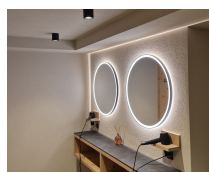

Panoramica

Specchio LED con cornice - diretto/indiretto

Codice prodotto: K15SOFTDUAL.7

Opzioni

Colore

Dimensioni

Ø60cm

Ø70cm

Automatisch generiertes
Dokument.
Technische Änderungen
vorbehalten.

Descrizione

Specchio LED con illuminazione diretta e indiretta. Telaio di alta qualità in metallo verniciato a polvere. Classe di protezione IP44. Striscia LED COB da 24V di alta qualità (senza puntini - nessun punto LED visibile!) con driver LED integrato. Colori standard della cornice: nero opaco, bianco opaco, oro opaco
Opzionale: interruttore touch, riscaldamento dello specchio, colore speciale della cornice (colori RAL), colore speciale della luce (2700K, RGB), vetro fumé (vetro nero), specchio per il trucco integrato, orologio digitale integrato, dimensioni speciali e Forme speciali.