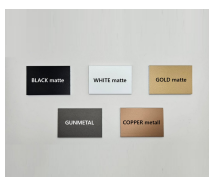

Panoramica

Specchio LED con cornice - diretto/indiretto

Codice prodotto: K15SOFTDUAL.7

Opzioni

Colore

Dimensioni

Ø60cm

Ø70cm

Automatisch generiertes
Dokument.
Technische Änderungen
vorbehalten.

Descrizione

Specchio LED con illuminazione diretta e indiretta. Telaio di alta qualità in metallo verniciato a polvere. Classe di protezione IP44. Striscia LED COB da 24V di alta qualità (senza puntini - nessun punto LED visibile!) con driver LED integrato. Colori standard della cornice: nero opaco, bianco opaco, oro opaco
Opzionale: interruttore touch, riscaldamento dello specchio, colore speciale della cornice (colori RAL), colore speciale della luce (2700K, RGB), vetro fumé (vetro nero), specchio per il trucco integrato, orologio digitale integrato, dimensioni speciali e Forme speciali.