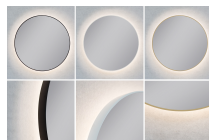

Dokument erstellt am 02.04.2026.

Dieses Dokument wurde automatisch generiert. Technische Änderungen vorbehalten. Alle Angaben ohne Gewähr.

* Tutti i prezzi escl. IVA più spese di spedizione ed eventuali spese di spedizione, se non diversamente indicato.