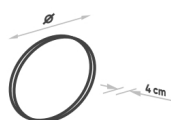

Ø80cm

Ø90cm

Ø100cm

Ø120cm

Emissione di luce

Solo emissione indiretta

Colore della luce

2700K

Specchio cosmetico integrato

senza specchio zoom

con specchio zoom Ø15cm

con specchio zoom Ø20cm

Dokument erstellt am 02.04.2026.

Dieses Dokument wurde automatisch generiert. Technische Änderungen vorbehalten. Alle Angaben ohne Gewähr.