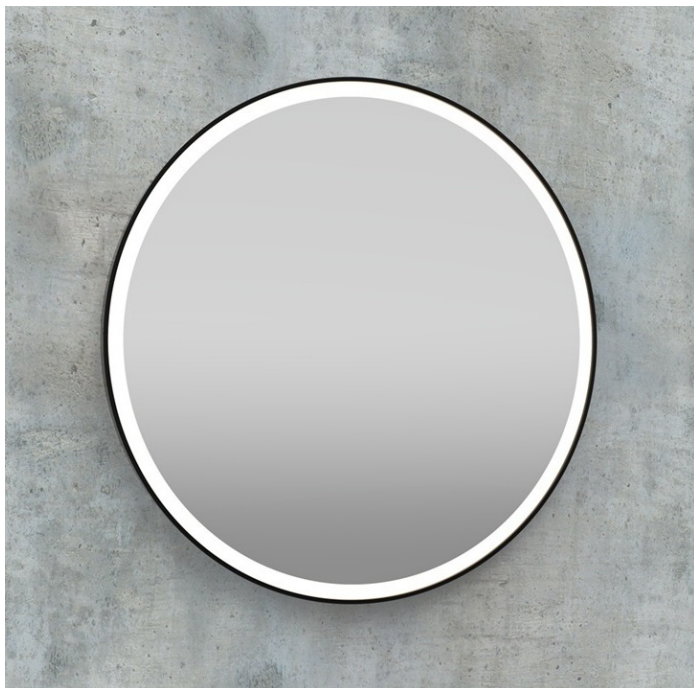

Panoramica

Specchio LED con cornice - solo luce diretta

Codice prodotto: K15SOFTLUX.10

Opzioni

Colore

Dimensioni

Ø60cm

Ø70cm

Ø80cm

Ø90cm

Ø100cm

Ø120cm

Emissione di luce

Solo emissione diretta

Colore della luce

2700K

Specchio cosmetico integrato

senza specchio zoom

con specchio zoom Ø15cm

con specchio zoom Ø20cm

Descrizione

Specchio LED con illuminazione diretta. Telaio di alta qualità in metallo verniciato a polvere. Classe di protezione IP44. Striscia LED COB da 24V di alta qualità (senza puntini - nessun punto LED visibile!) con

driver LED integrato. Colori standard della cornice: nero opaco, bianco opaco, oro opaco
Opzionale: interruttore touch, riscaldamento dello specchio, colore speciale della cornice (colori RAL), colore speciale della luce (2700K, RGB), vetro fumé (vetro nero), specchio per il trucco integrato, orologio digitale integrato, dimensioni speciali e Forme speciali.
Si prega di notare i costi di trasporto speciali (merci ingombranti).