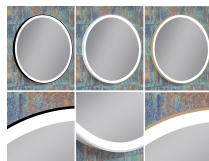

Panoramica

Specchio LED con cornice - solo luce diretta

Codice prodotto: K15SOFTLUX.10

Opzioni

Colore

Dimensioni

Ø60cm

Ø70cm

Ø80cm

Ø90cm

Ø100cm

Ø120cm

Emissione di luce

Solo emissione diretta

Colore della luce

2700K

Specchio cosmetico integrato

senza specchio zoom

con specchio zoom Ø15cm

con specchio zoom Ø20cm

Descrizione

Specchio LED con illuminazione diretta. Telaio di alta qualità in metallo verniciato a polvere. Classe di protezione IP44. Striscia LED COB da 24V di alta qualità (senza puntini - nessun punto LED visibile!) con

driver LED integrato. Colori standard della cornice: nero opaco, bianco opaco, oro opaco
Opzionale: interruttore touch, riscaldamento dello specchio, colore speciale della cornice (colori RAL), colore speciale della luce (2700K, RGB), vetro fumé (vetro nero), specchio per il trucco integrato, orologio digitale integrato, dimensioni speciali e Forme speciali.
Si prega di notare i costi di trasporto speciali (merci ingombranti).