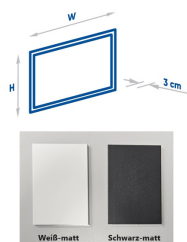

Panoramica

Specchio LED rettangolare con cornice - solo luce diretta

Codice prodotto: K15FRAME.217

Opzioni

Colore

Dimensioni

60 x H.80cm

80 x H.80cm

100 x H.80cm

120 x H.80cm

Emissione di luce

Solo emissione diretta

Colore della luce

2700K

3000K

4000K

Specchio rettangolare a LED con illuminazione diretta. Telaio di alta qualità in metallo verniciato a polvere. Classe di protezione IP44.

Striscia LED COB da 24V di alta qualità (senza puntini - nessun punto LED visibile!) con driver LED integrato.

Colori standard della cornice: nero opaco, bianco opaco

Opzionale: interruttore touch, riscaldamento dello specchio, colore speciale della cornice (colori RAL), colore speciale della luce (2700K, RGB), vetro fumé (vetro nero), specchio per il trucco integrato, orologio digitale integrato, dimensioni speciali e Forme speciali.