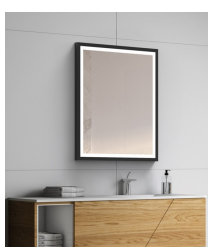

Panoramica

Specchio LED rettangolare con cornice - solo luce diretta

Codice prodotto: K15FRAME.217

Opzioni

Colore

Dimensioni

60 x H.80cm

80 x H.80cm

100 x H.80cm

120 x H.80cm

Emissione di luce

Solo emissione diretta

Colore della luce

2700K

3000K

4000K

Specchio rettangolare a LED con illuminazione diretta. Telaio di alta qualità in metallo verniciato a polvere. Classe di protezione IP44.

Striscia LED COB da 24V di alta qualità (senza puntini - nessun punto LED visibile!) con driver LED integrato.

Colori standard della cornice: nero opaco, bianco opaco

Opzionale: interruttore touch, riscaldamento dello specchio, colore speciale della cornice (colori RAL), colore speciale della luce (2700K, RGB), vetro fumé (vetro nero), specchio per il trucco integrato, orologio digitale integrato, dimensioni speciali e Forme speciali.