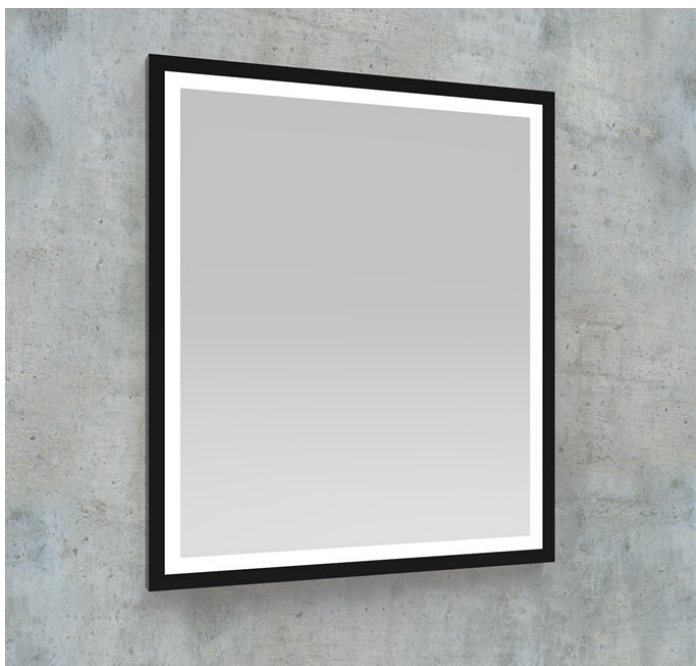

Panoramica

Specchio LED rettangolare con cornice - solo luce diretta

Codice prodotto: K15FRAME.217

Opzioni

Colore

Dimensioni

60 x H.80cm

80 x H.80cm

100 x H.80cm

120 x H.80cm

Emissione di luce

Solo emissione diretta

Colore della luce

2700K

3000K

4000K

Specchio rettangolare a LED con illuminazione diretta. Telaio di alta qualità in metallo verniciato a polvere. Classe di protezione IP44.

Striscia LED COB da 24V di alta qualità (senza puntini - nessun punto LED visibile!) con driver LED integrato.

Colori standard della cornice: nero opaco, bianco opaco

Opzionale: interruttore touch, riscaldamento dello specchio, colore speciale della cornice (colori RAL), colore speciale della luce (2700K, RGB), vetro fumé (vetro nero), specchio per il trucco integrato, orologio digitale integrato, dimensioni speciali e Forme speciali.