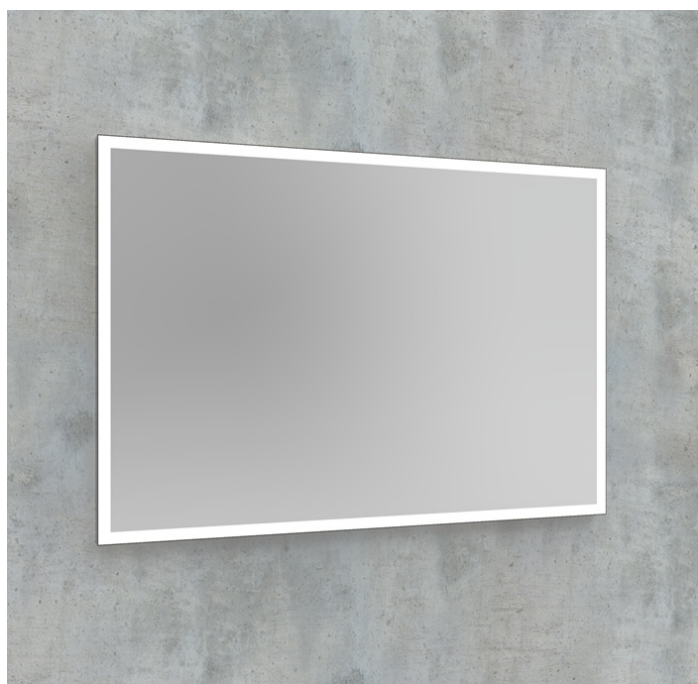

# Specchio LED rettangolare con cornice - solo luce diretta

Codice prodotto: K15EVO.385

#### Dimensioni

60 x H.70cm

80 x H.70cm

100 x H.70cm

120 x H.70cm