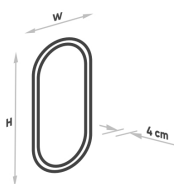

#### Dimensioni

40 x H.80cm

50 x H.100cm

60 x H.100cm

60 x H.120cm

#### Specchio cosmetico integrato

senza specchio zoom

con specchio zoom Ø15cm

con specchio zoom Ø20cm

Dokument erstellt am 05.04.2026.

Dieses Dokument wurde automatisch generiert. Technische Änderungen vorbehalten. Alle Angaben ohne Gewähr.