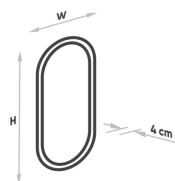

Panoramica

Specchio LED ovale con cornice - diretto/indiretto

Codice prodotto: K15BOLDDUAL.4

Opzioni

Colore

Dimensioni

40 x H.80cm

50 x H.100cm

con specchio zoom Ø15cm

con specchio zoom Ø20cm

Dokument erstellt am 31.05.2026.

Dieses Dokument wurde automatisch generiert. Technische Änderungen vorbehalten. Alle Angaben ohne Gewähr.

* Tutti i prezzi escl. IVA più spese di spedizione ed eventuali spese di spedizione, se non diversamente indicato.