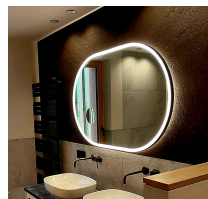

Dokument erstellt am 31.05.2026.

Dieses Dokument wurde automatisch generiert. Technische Änderungen vorbehalten. Alle Angaben ohne Gewähr.

* Tutti i prezzi escl. IVA più spese di spedizione ed eventuali spese di spedizione, se non diversamente indicato.