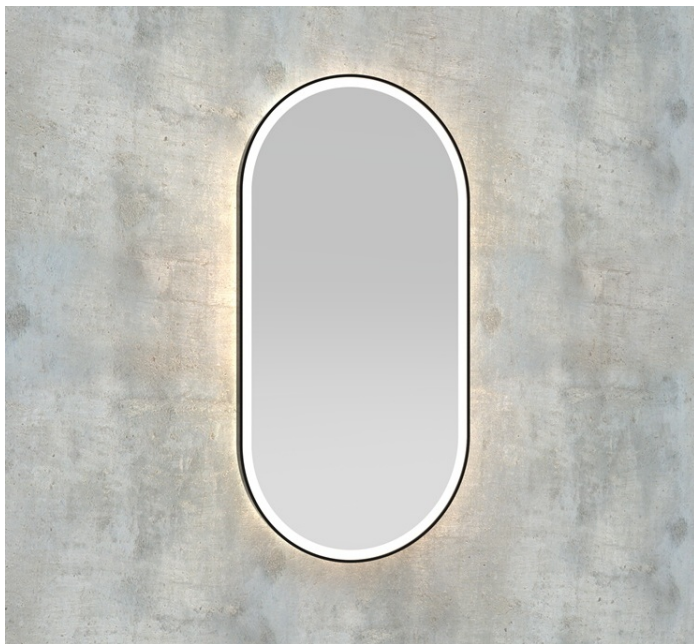

Panoramica

Specchio LED ovale con cornice - diretto/indiretto

Codice prodotto: K15BOLDDUAL.4

Opzioni

Colore

Dimensioni

40 x H.80cm

50 x H.100cm

60 x H.100cm

60 x H.120cm

Emissione di luce

Emissione diretta e indiretta

Colore della luce

2700K

3000K

4000K

Descrizione

Specchio ovale a LED con illuminazione diretta e indiretta. Telaio di alta qualità in metallo verniciato a polvere. Classe di protezione IP44.

Striscia LED COB da 24V di alta qualità (senza puntini - nessun punto LED visibile!) con driver LED integrato.