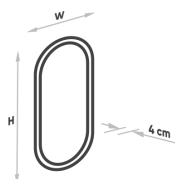

#### Dimensioni

40 x H.80cm

50 x H.100cm

60 x H.100cm

60 x H.120cm

#### Specchio cosmetico integrato

senza specchio zoom

con specchio zoom Ø15cm

con specchio zoom Ø20cm

Dokument erstellt am 31.05.2026.

Dieses Dokument wurde automatisch generiert. Technische Änderungen vorbehalten. Alle Angaben ohne Gewähr.