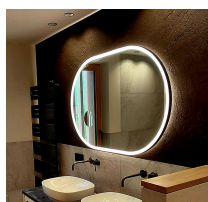

Dokument erstellt am 31.05.2026.

Dieses Dokument wurde automatisch generiert. Technische Änderungen vorbehalten. Alle Angaben ohne Gewähr.

* Tutti i prezzi escl. IVA più spese di spedizione ed eventuali spese di spedizione, se non diversamente indicato.