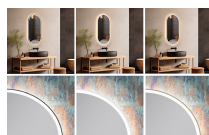

Dokument erstellt am 05.04.2026.

Dieses Dokument wurde automatisch generiert. Technische Änderungen vorbehalten. Alle Angaben ohne Gewähr.

* Tutti i prezzi escl. IVA più spese di spedizione ed eventuali spese di spedizione, se non diversamente indicato.