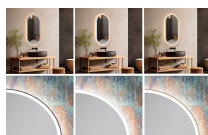

Dokument erstellt am 31.05.2026.

Dieses Dokument wurde automatisch generiert. Technische Änderungen vorbehalten. Alle Angaben ohne Gewähr.

* Tutti i prezzi escl. IVA più spese di spedizione ed eventuali spese di spedizione, se non diversamente indicato.