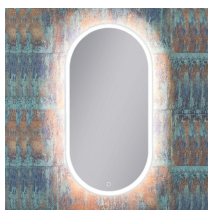

# Specchio LED ovale con cornice - diretto/indiretto

Codice prodotto: K15BOLDDUAL.4

#### Specchio cosmetico integrato

senza specchio zoom

con specchio zoom Ø15cm

con specchio zoom Ø20cm

Dokument erstellt am 05.04.2026.

Dieses Dokument wurde automatisch generiert. Technische Änderungen vorbehalten. Alle Angaben ohne Gewähr.