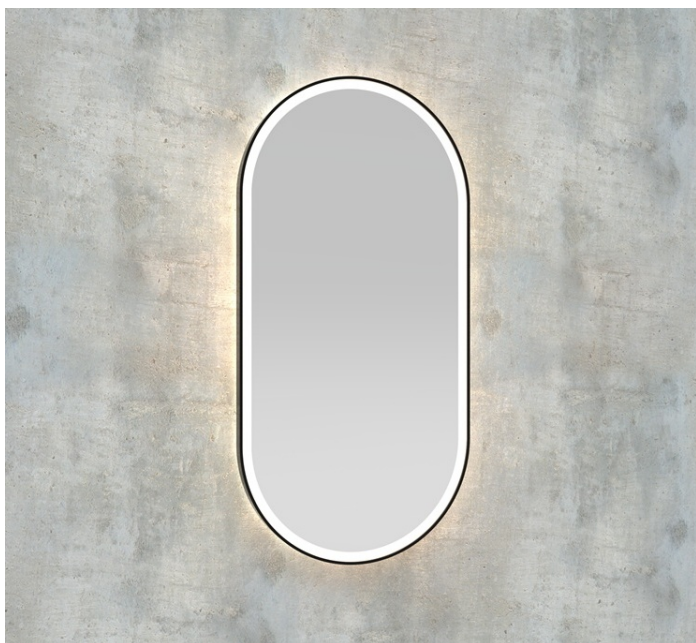

# Specchio LED ovale con cornice - diretto/indiretto

Codice prodotto: K15BOLDDUAL.4