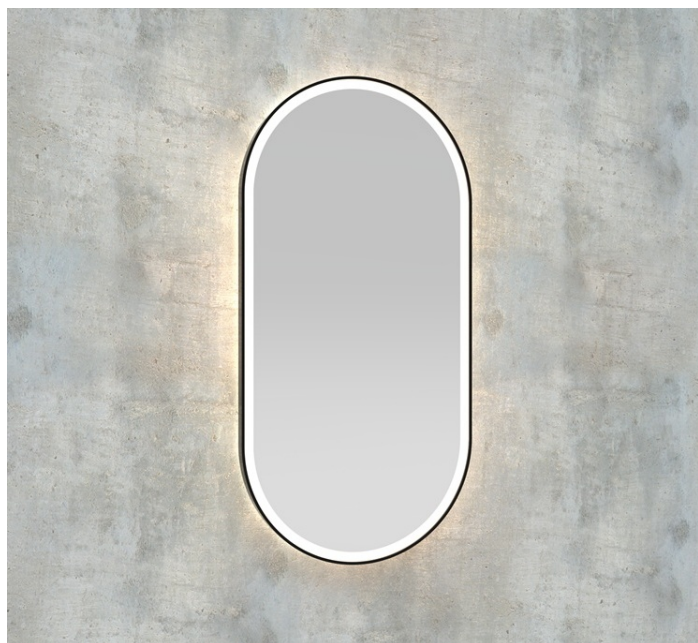

# Specchio LED ovale con cornice - diretto/indiretto

Codice prodotto: K15BOLDDUAL.4