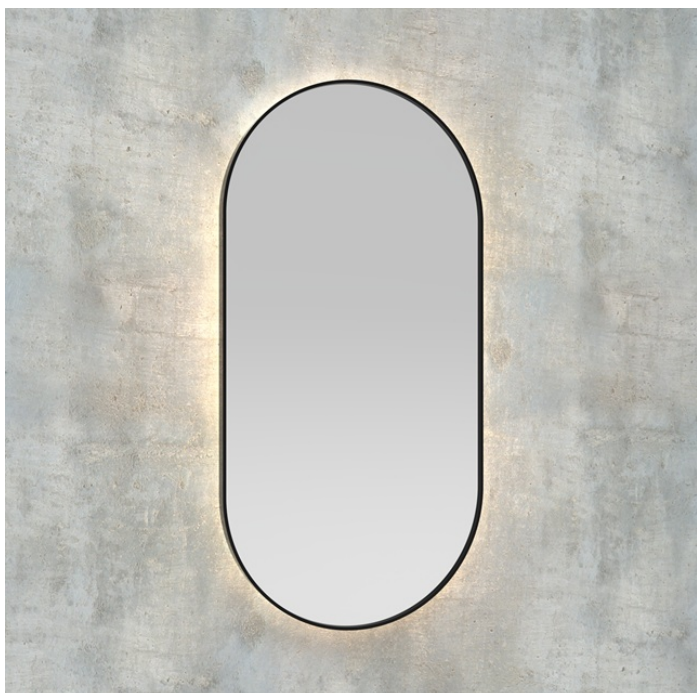

## Panoramica

# Specchio LED ovale con cornice - indiretto

Codice prodotto: K15BOLDAMB.244

#### Dimensioni

40 x H.80cm

50 x H.100cm

60 x H.100cm

60 x H.120cm