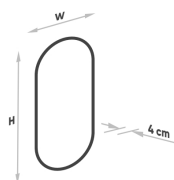

#### Dimensioni

40 x H.80cm

50 x H.100cm

60 x H.100cm

60 x H.120cm

#### Specchio cosmetico integrato

senza specchio zoom

con specchio zoom Ø15cm

con specchio zoom Ø20cm