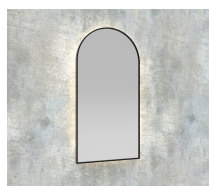

Panoramica

Specchio LED con cornice - indiretto

Codice prodotto: K15ARCOAMB.124

Opzioni

Colore

Dimensioni

40 x H.80cm

50 x H.100cm

con specchio zoom Ø15cm

con specchio zoom Ø20cm

Descrizione

Specchio LED con retroilluminazione. Telaio di alta qualità in metallo verniciato a polvere. Classe di protezione IP44. Striscia LED COB da 24V di alta qualità (senza puntini - nessun punto LED visibile!) con driver LED integrato. Colori standard della cornice: nero opaco, bianco opaco, oro opaco
Opzionale: interruttore touch, riscaldamento dello specchio, colore speciale della cornice (colori RAL), colore speciale della luce (2700K, RGB), vetro fumé (vetro nero), specchio per il trucco integrato, orologio digitale