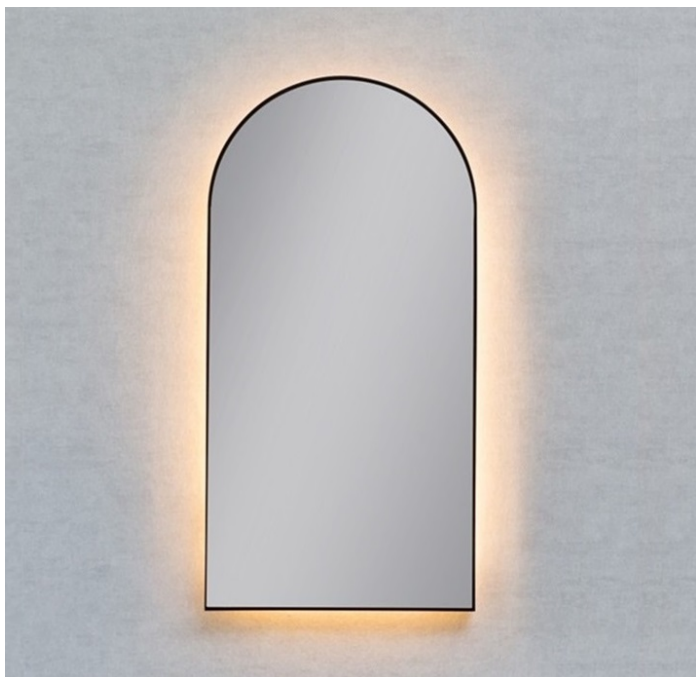

Panoramica

Specchio LED con cornice - indiretto

Codice prodotto: K15ARCOAMB.124

Opzioni

Colore

Dimensioni

40 x H.80cm

50 x H.100cm

60 x H.100cm

60 x H.120cm

Emissione di luce

Solo emissione indiretta

Colore della luce

2700K

3000K

4000K

con specchio zoom Ø15cm

con specchio zoom Ø20cm

Descrizione

Specchio LED con retroilluminazione. Telaio di alta qualità in metallo verniciato a polvere. Classe di protezione IP44. Striscia LED COB da 24V di alta qualità (senza puntini - nessun punto LED visibile!) con driver LED integrato. Colori standard della cornice: nero opaco, bianco opaco, oro opaco
Opzionale: interruttore touch, riscaldamento dello specchio, colore speciale della cornice (colori RAL), colore speciale della luce (2700K, RGB), vetro fumé (vetro nero), specchio per il trucco integrato, orologio digitale