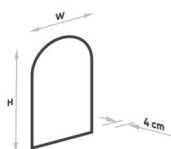

Panoramica

Specchio LED con cornice - indiretto

Codice prodotto: K15ARCOAMB.124

Opzioni

Colore

Dimensioni

40 x H.80cm

50 x H.100cm

60 x H.100cm

60 x H.120cm

Emissione di luce

Solo emissione indiretta

Colore della luce

2700K

3000K

4000K