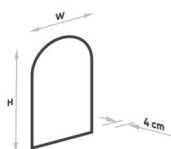

Panoramica

Specchio LED con cornice - indiretto

Codice prodotto: K15ARCOAMB.100

Opzioni

Colore

Dimensioni

40 x H.80cm

50 x H.100cm

60 x H.100cm

60 x H.120cm

Emissione di luce

Solo emissione indiretta

Colore della luce

2700K

3000K

4000K

Interruttore

senza interruttore touch

con interruttore touch

Anti-appannamento

senza tappetino riscaldante

con tappetino riscaldante

Specchio cosmetico integrato

senza specchio zoom

con specchio zoom Ø15cm

con specchio zoom Ø20cm

Descrizione

Specchio LED con retroilluminazione. Telaio di alta qualità in metallo verniciato a polvere. Classe di protezione IP44. Striscia LED COB da 24V di alta qualità (senza puntini - nessun punto LED visibile!) con driver LED integrato. Colori standard della cornice: nero opaco, bianco opaco, oro opaco
Opzionale: interruttore touch, riscaldamento dello specchio, colore speciale della cornice (colori RAL), colore speciale della luce (2700K, RGB), vetro fumé (vetro nero), specchio per il trucco integrato, orologio digitale

Dokument erstellt am 31.05.2026.

Dieses Dokument wurde automatisch generiert. Technische Änderungen vorbehalten. Alle Angaben ohne Gewähr.

* Tutti i prezzi escl. IVA più spese di spedizione ed eventuali spese di spedizione, se non diversamente indicato.