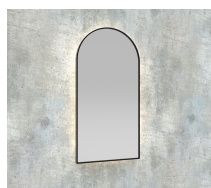

Panoramica

Specchio LED con cornice - indiretto

Codice prodotto: K15ARCOAMB.100

Opzioni

Colore

Dimensioni

40 x H.80cm

50 x H.100cm

60 x H.100cm

60 x H.120cm

Emissione di luce

Solo emissione indiretta

Colore della luce

2700K

3000K

4000K

con specchio zoom Ø15cm

con specchio zoom Ø20cm

Descrizione

Specchio LED con retroilluminazione. Telaio di alta qualità in metallo verniciato a polvere. Classe di protezione IP44. Striscia LED COB da 24V di alta qualità (senza puntini - nessun punto LED visibile!) con driver LED integrato. Colori standard della cornice: nero opaco, bianco opaco, oro opaco
Opzionale: interruttore touch, riscaldamento dello specchio, colore speciale della cornice (colori RAL), colore speciale della luce (2700K, RGB), vetro fumé (vetro nero), specchio per il trucco integrato, orologio digitale