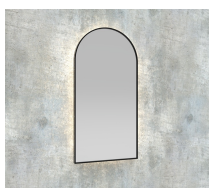

Panoramica

Specchio LED con cornice - indiretto

Codice prodotto: K15ARCOAMB.100

Opzioni

Colore

Dimensioni

40 x H.80cm

50 x H.100cm

60 x H.100cm

60 x H.120cm

Emissione di luce

Solo emissione indiretta

Colore della luce

2700K

3000K

4000K

con specchio zoom Ø15cm

con specchio zoom Ø20cm

Descrizione

Specchio LED con retroilluminazione. Telaio di alta qualità in metallo verniciato a polvere. Classe di protezione IP44. Striscia LED COB da 24V di alta qualità (senza puntini - nessun punto LED visibile!) con driver LED integrato. Colori standard della cornice: nero opaco, bianco opaco, oro opaco
Opzionale: interruttore touch, riscaldamento dello specchio, colore speciale della cornice (colori RAL), colore speciale della luce (2700K, RGB), vetro fumé (vetro nero), specchio per il trucco integrato, orologio digitale