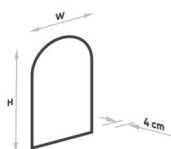

Panoramica

Specchio LED con cornice - indiretto

Codice prodotto: K15ARCOAMB.100

Opzioni

Colore

Dimensioni

40 x H.80cm

50 x H.100cm

60 x H.100cm

60 x H.120cm

Emissione di luce

Solo emissione indiretta

Colore della luce

2700K

3000K

4000K

con specchio zoom Ø15cm

con specchio zoom Ø20cm

Descrizione

Specchio LED con retroilluminazione. Telaio di alta qualità in metallo verniciato a polvere. Classe di protezione IP44. Striscia LED COB da 24V di alta qualità (senza puntini - nessun punto LED visibile!) con driver LED integrato. Colori standard della cornice: nero opaco, bianco opaco, oro opaco
Opzionale: interruttore touch, riscaldamento dello specchio, colore speciale della cornice (colori RAL), colore speciale della luce (2700K, RGB), vetro fumé (vetro nero), specchio per il trucco integrato, orologio digitale