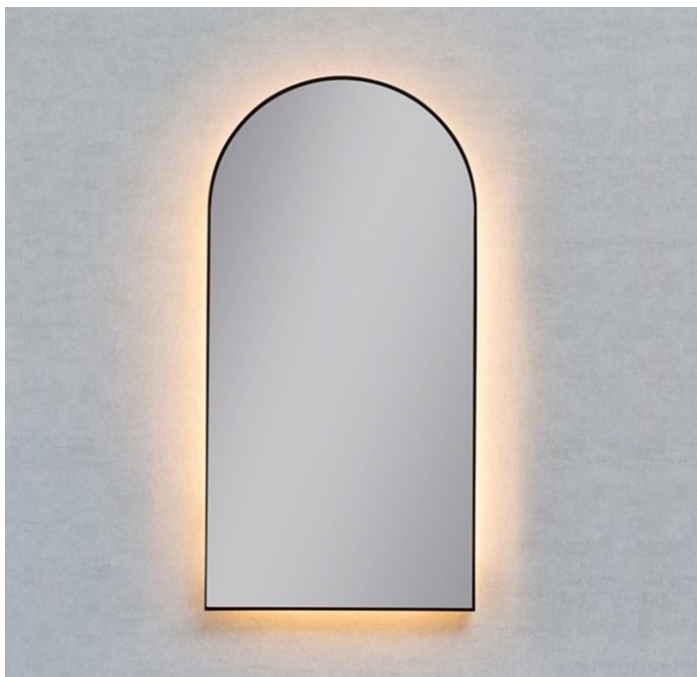

Panoramica

Specchio LED con cornice - indiretto

Codice prodotto: K15ARCOAMB.100

Opzioni

Colore

Dimensioni

40 x H.80cm

50 x H.100cm

60 x H.100cm

60 x H.120cm

Emissione di luce

Solo emissione indiretta

Colore della luce

2700K

3000K

4000K

con specchio zoom Ø15cm

con specchio zoom Ø20cm

Descrizione

Specchio LED con retroilluminazione. Telaio di alta qualità in metallo verniciato a polvere. Classe di protezione IP44. Striscia LED COB da 24V di alta qualità (senza puntini - nessun punto LED visibile!) con driver LED integrato. Colori standard della cornice: nero opaco, bianco opaco, oro opaco
Opzionale: interruttore touch, riscaldamento dello specchio, colore speciale della cornice (colori RAL), colore speciale della luce (2700K, RGB), vetro fumé (vetro nero), specchio per il trucco integrato, orologio digitale