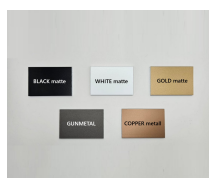

Descrizione

Dokument erstellt am 01.05.2026.

Dieses Dokument wurde automatisch generiert. Technische Änderungen vorbehalten. Alle Angaben ohne Gewähr.

* Tutti i prezzi escl. IVA più spese di spedizione ed eventuali spese di spedizione, se non diversamente indicato.