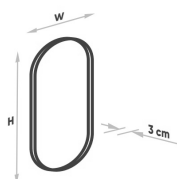

Panoramica

Specchio LED ovale con cornice - diretto

Codice prodotto: K15BOLDLUX.253

Opzioni

Colore

Dimensioni

40 x H.80cm

50 x H.100cm

60 x H.100cm

60 x H.120cm

Emissione di luce

Solo emissione diretta

Colore della luce

2700K

3000K

4000K

con specchio zoom Ø15cm

con specchio zoom Ø20cm

Descrizione

Dokument erstellt am 01.05.2026.

Dieses Dokument wurde automatisch generiert. Technische Änderungen vorbehalten. Alle Angaben ohne Gewähr.

* Tutti i prezzi escl. IVA più spese di spedizione ed eventuali spese di spedizione, se non diversamente indicato.