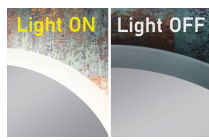

4000K

Interruttore

senza interruttore touch

con interruttore touch

Anti-appannamento

senza tappetino riscaldante

con tappetino riscaldante

Specchio cosmetico integrato

senza specchio zoom

con specchio zoom Ø15cm

con specchio zoom Ø20cm

Descrizione

Specchio LED senza cornice con retroilluminazione. Il bordo è sabbaiato, quindi emette leggermente più luce nella parte anteriore - classe di protezione IP44.

Striscia LED COB da 24V di alta qualità (senza puntini - nessun punto LED visibile!) con driver LED integrato.

Opzionale: interruttore touch, riscaldamento dello specchio, colore speciale della cornice (colori RAL), colore della luce speciale (2700K, RGB), vetro fumé (vetro nero), specchio cosmetico integrato, orologio digitale integrato, dimensioni speciali e Forme speciali.