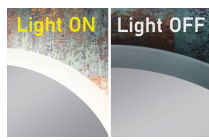

Panoramica

Specchio LED con bordo sabbaiato

Codice prodotto: K15ATUM.11

Opzioni

Dimensioni

Ø60cm

Ø70cm

Ø80cm

4000K

Interruttore

senza interruttore touch

con interruttore touch

Anti-appannamento

senza tappetino riscaldante

con tappetino riscaldante

Specchio cosmetico integrato

senza specchio zoom

con specchio zoom Ø15cm

con specchio zoom Ø20cm

Descrizione

Specchio LED senza cornice con retroilluminazione. Il bordo è sabbaiato, quindi emette leggermente più luce nella parte anteriore - classe di protezione IP44.

Striscia LED COB da 24V di alta qualità (senza puntini - nessun punto LED visibile!) con driver LED integrato.

Opzionale: interruttore touch, riscaldamento dello specchio, colore speciale della cornice (colori RAL), colore della luce speciale (2700K, RGB), vetro fumé (vetro nero), specchio cosmetico integrato, orologio digitale integrato, dimensioni speciali e Forme speciali.