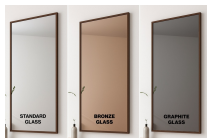

Specchio cosmetico integrato

senza specchio zoom

con specchio zoom Ø15cm

con specchio zoom Ø20cm

Vetro

Vetro standard 4mm

Vetro fumè 4mm

W	W	C	120	105	80 _{mm}
80	67	60 _{mm}	120	109	70 _{mm}
90	73	70 _{mm}	140	119	100 _{mm}
100	80	80 _{mm}	140	124	90 _{mm}