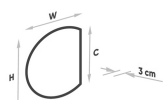

Ø120 x B.105cm

Ø120 x B.109cm

Ø140 x B.119cm

Ø140 x B.124cm

Emissione di luce

Solo emissione indiretta

Colore della luce

2700K

Specchio cosmetico integrato

senza specchio zoom

con specchio zoom Ø15cm

con specchio zoom Ø20cm

Vetro

Vetro standard 4mm

Vetro fumè 4mm

W	W	C	120	105	80 _{mm}
80	67	60 _{mm}	120	109	70 _{mm}
90	73	70 _{mm}	140	119	100 _{mm}
100	80	80 _{mm}	140	124	90 _{mm}