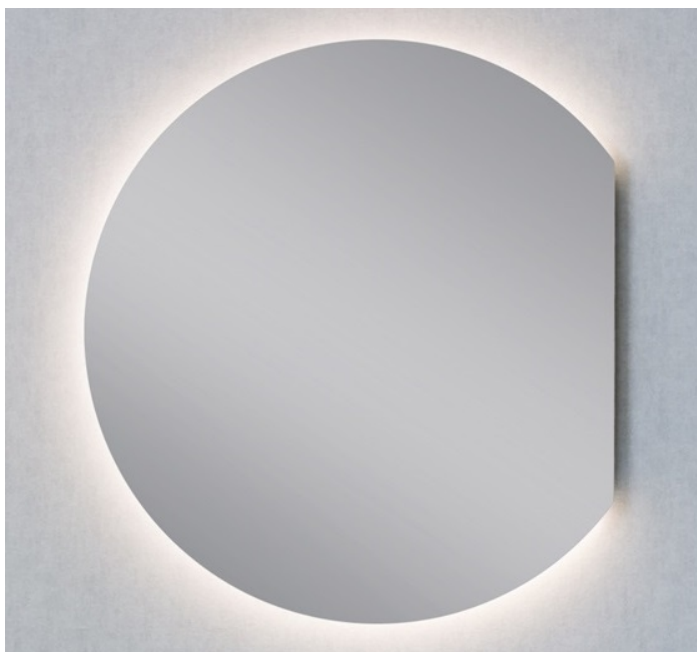

Panoramica

Specchio LED senza cornice - indiretto

Codice prodotto: K15CORTE.466

Opzioni

Dimensioni

Ø80 x B.67cm

Ø90 x B.73cm

Ø100 x B.80cm

Ø120 x B.105cm

Ø120 x B.109cm

Ø140 x B.119cm

Ø140 x B.124cm

Emissione di luce

Solo emissione indiretta

Colore della luce

2700K