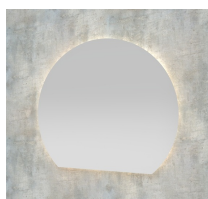

Specchio cosmetico integrato

senza specchio zoom

con specchio zoom Ø15cm

con specchio zoom Ø20cm

Vetro

Vetro standard 4mm

Vetro fumè 4mm

W	W	C	120	105	80 _{mm}
80	67	60 _{mm}	120	109	70 _{mm}
90	73	70 _{mm}	140	119	100 _{mm}
100	80	80 _{mm}	140	124	90 _{mm}