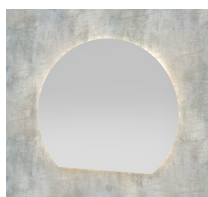

Panoramica

Specchio LED senza cornice - indiretto

Codice prodotto: K15CORTE.298

Opzioni

Dimensioni

Ø80 x B.67cm

Ø90 x B.73cm

Ø100 x B.80cm

Specchio cosmetico integrato

senza specchio zoom

con specchio zoom Ø15cm

con specchio zoom Ø20cm

Vetro

Vetro standard 4mm

Vetro fumè 4mm

W	W	C	120	105	80 _{mm}
80	67	60 _{mm}	120	109	70 _{mm}
90	73	70 _{mm}	140	119	100 _{mm}
100	80	80 _{mm}	140	124	90 _{mm}