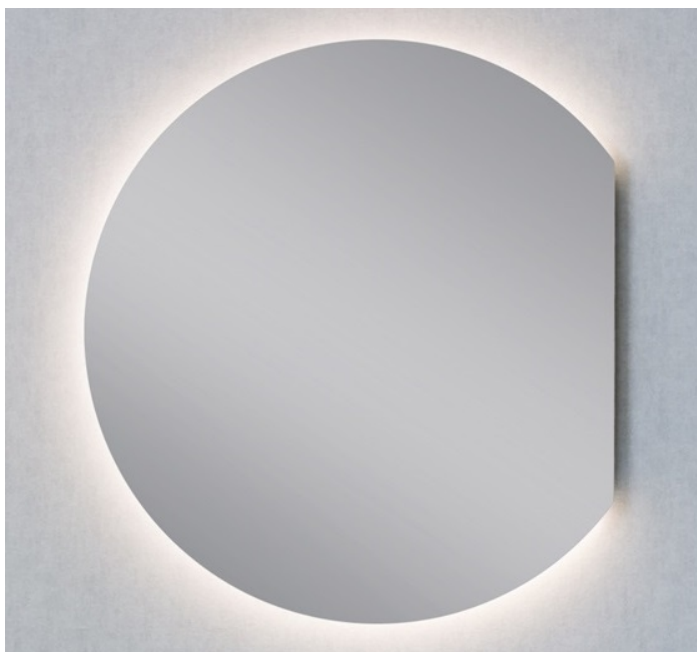

Panoramica

Specchio LED senza cornice - indiretto

Codice prodotto: K15CORTE.298

Opzioni

Dimensioni

Ø80 x B.67cm

Ø90 x B.73cm

Ø100 x B.80cm

Ø120 x B.105cm

Ø120 x B.109cm

Ø140 x B.119cm

Ø140 x B.124cm

Emissione di luce

Solo emissione indiretta

Colore della luce

2700K