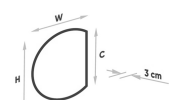

Ø120 x B.105cm

Ø120 x B.109cm

Ø140 x B.119cm

Ø140 x B.124cm

Emissione di luce

Solo emissione indiretta

Colore della luce

2700K

Specchio cosmetico integrato

senza specchio zoom

con specchio zoom Ø15cm

con specchio zoom Ø20cm

Vetro

Vetro standard 4mm

Vetro fumè 4mm

W	W	C	120	105	80 _{mm}
80	67	60 _{mm}	120	109	70 _{mm}
90	73	70 _{mm}	140	119	100 _{mm}
100	80	80 _{mm}	140	124	90 _{mm}