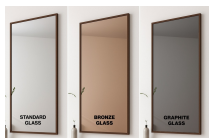

# Specchio LED rotondo senza cornice - indiretto

Codice prodotto: K15MOON.19