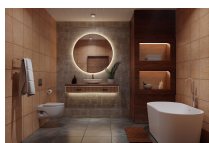

# Specchio LED rotondo senza cornice - indiretto

Codice prodotto: K15MOON.19