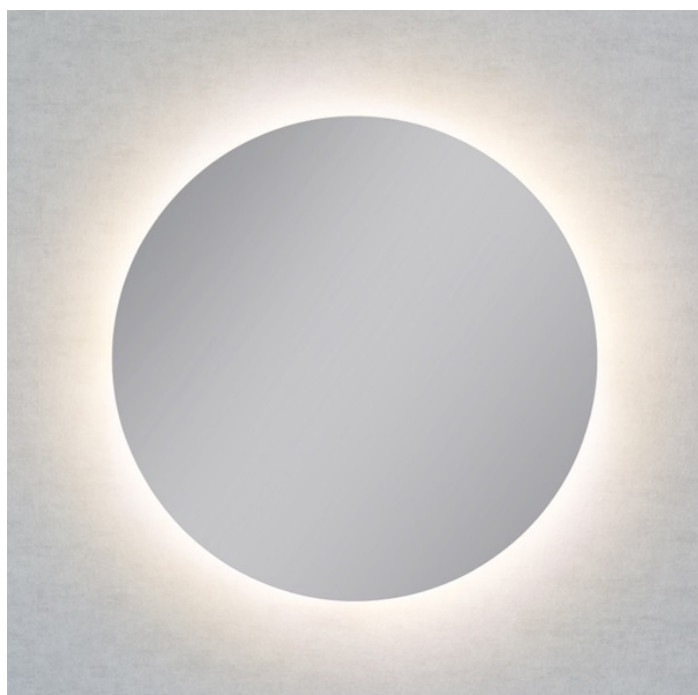

Panoramica

Specchio LED rotondo senza cornice - indiretto

Codice prodotto: K15MOON.19

Opzioni

Dimensioni

Ø60cm

Ø70cm

Ø80cm

Ø90cm

Ø100cm

Ø120cm

Emissione di luce

Solo emissione indiretta

Colore della luce

2700K

3000K