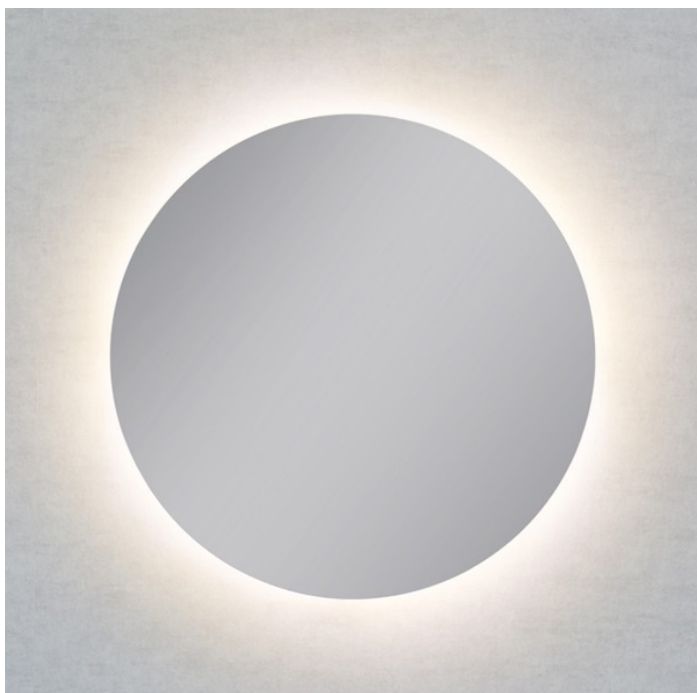

# Specchio LED rotondo senza cornice - indiretto

Codice prodotto: K15MOON.19