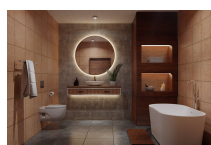

Panoramica

Specchio LED rotondo senza cornice - indiretto

Codice prodotto: K15MOON.19

Opzioni

Dimensioni

Ø60cm

Ø70cm

Ø80cm