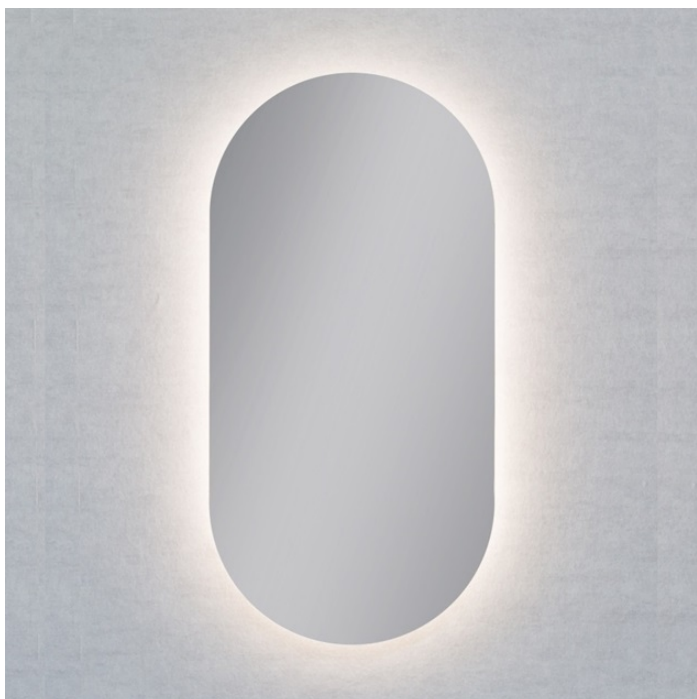

Panoramica

Specchio LED ovale senza cornice - indiretto

Codice prodotto: K15NOVA.76

Opzioni

Dimensioni

40 x H.80cm

50 x H.100cm

60 x H.100cm

60 x H.120cm

Emissione di luce

Solo emissione indiretta

Colore della luce

2700K

3000K

4000K

Interruttore

con specchio zoom Ø20cm

Vetro

Vetro fumè 4mm

Vetro standard 4mm

Descrizione

Specchio LED ovale senza cornice con retroilluminazione - grado di protezione IP44.
Striscia LED COB da 24V di alta qualità (senza puntini - nessun punto LED visibile!) con driver LED integrato.