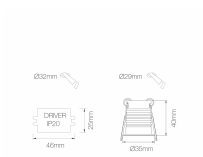

Panoramica

LED incasso mini 35x35mm IP65 bianco

Codice prodotto: B194451

Opzioni

Colore della luce

2700K

3000K

Descrizione

Faretto da incasso a LED, ottica arretrata. Lampada da soffitto. Antiriflesso UGR16. Angolo del fascio: 30°. Grado di protezione IP65. Dimensioni: 3,5x3,5cm x 4cm. Foro per faretto Ø29mm; Foro per il driver: Ø32mm. Driver dimmerabile o per più faretto su richiesta!