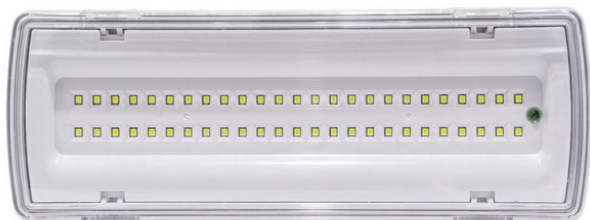

Panoramica

Luce di emergenza a LED IP65 6,6W 3h

Codice prodotto: L3139.LED0625A

Descrizione

Luce di emergenza a LED 6,6W, 650lm. 3 ore di autonomia. Può essere installato in superficie o incassato (accessori inclusi). Grado di protezione IP65, alloggiamento in plastica. Dimensioni: 270x100x54,1mm. Include 4 adesivi (cartelli informativi). Funzione SE (solo emergenza) solo funzione di illuminazione di emergenza. Conforme a: EN60598-1, EN60598-2-2 e EN60598-2-22