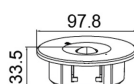

Panoramica

Luce di emergenza incasso Ø8cm 1W 3h

Codice prodotto: L3139.LED0648

**Aufbaugeschäse
erhätlich!**

Descrizione

Luce di emergenza a LED da incasso, 1W - 150lm. 3 ore di autonomia. Dimensioni faretto: Ø97mm, batteria integrata. Ritaglio richiesto: Ø80mm. Grado di protezione IP20. Include 2 lenti per un angolo di fascio stretto (corridoi) e un angolo di fascio ampio (per stanze). Funzione SE (solo emergenza) solo funzione di illuminazione di emergenza. Con spia luminosa e pulsante di prova per eseguire: test di funzionamento e test di autonomia. Conforme a: EN60598-1, 60598-2-2 e 60598-2-22. Disponibile alloggiamento adatto per montaggio superficiale: art. L3139.LED0648S