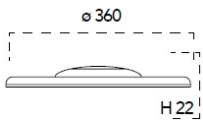

## Descrizione

Scheda LED magnetica 38W - 3800lm - 3000K/4000K/6500K commutabile, dimensioni Ø360 mm, non dimmerabile