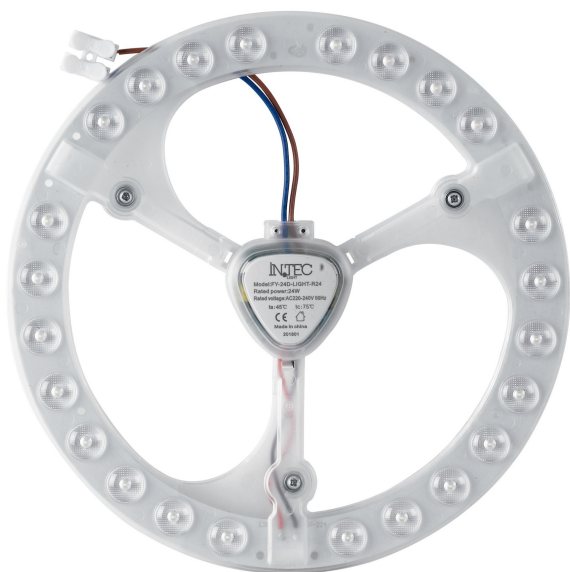

Panoramica

Pannello LED Ø23cm 22W CCT

Codice prodotto: F13LIGHT-R24

Descrizione

Scheda LED magnetica 22W - 2200lm - 3000K/4000K/6500K commutabile, dimensioni Ø230 mm, non dimmerabile

Dokument erstellt am 30.05.2026.