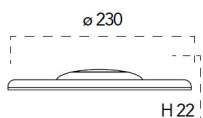

Panoramica

Pannello LED Ø23cm 22W CCT

Codice prodotto: F13LIGHT-R24

Descrizione

Scheda LED magnetica 22W - 2200lm - 3000K/4000K/6500K commutabile, dimensioni Ø230 mm, non dimmerabile

Dokument erstellt am 30.05.2026.